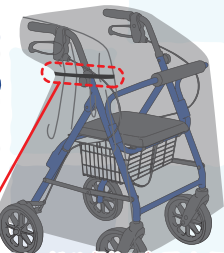

# 様々なサイズの歩行車・シルバーカーに使用できます

## 対応機種

大

対応機種

小

対応機種

※小は歩行車を折りたたんだ状態でカバーをかけてください。

## フィットゴムの使い方

大

ゴムがハンドル側に来るように引っかけてください。

カバーに付いているゴムを引きます。

歩行車にかけるだけ！風で飛ばされるのを防ぎます。