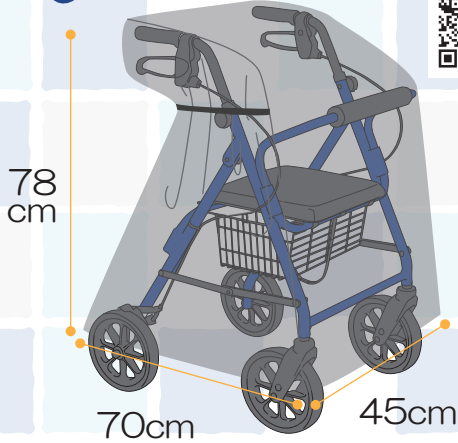

様々なサイズの歩行車・シルバーカーに使用できます

対応機種

大