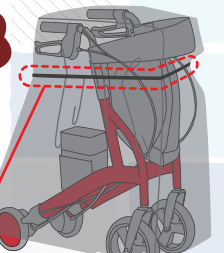

## 対応機種

大

対応機種

小

対応機種

※小は歩行車を折りたたんだ状態でカバーをかけてください。

## フィットゴムの使い方

大

ゴムがハンドル側に来るように引っかけてください。

カバーに付いているゴムを引きます。

歩行車にかけるだけ！風で飛ばされるのを防ぎます。

## ワンポイント！

ゴムを結べば長さの調整も可能！

小

ゴムが前輪側に来るように引っかけてください。